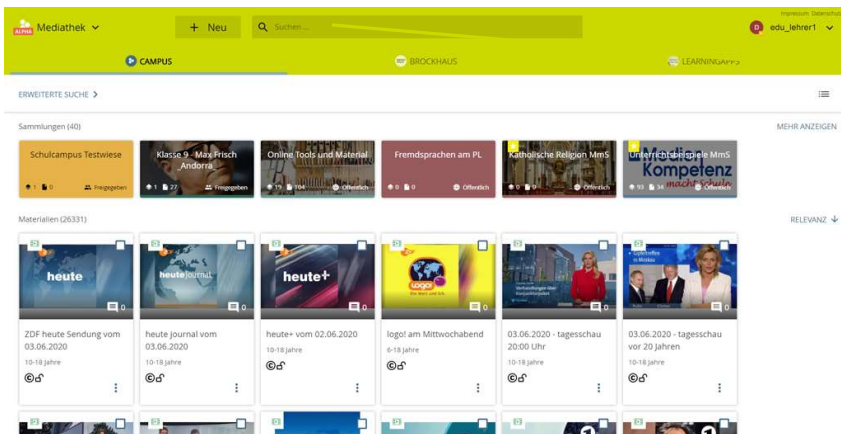

Mediathek wählen

Im Menü die Mediathek auswählen um zur Suchumgebung zu gelangen.

Suchbegriff eingeben

Beschränkung auf Schlagworte ergibt die besten Suchergebnisse. Satzstrukturen werden nicht berücksichtigt.

Beispiel Weltreligion

Der Suchbegriff muss im Titel, in den Schlagworten oder in der Beschreibung des Mediums vorhanden sein

weitere Suchbegriffe

Mehrere Suchbegriffe werden über **UND** verknüpft.