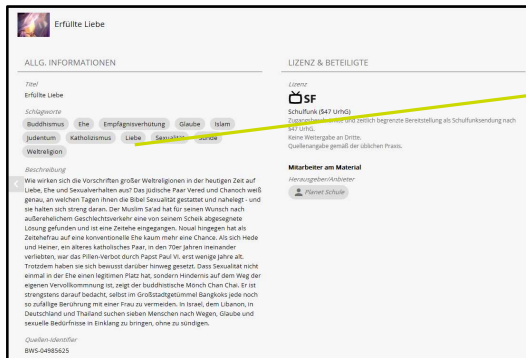

Mediathek wählen

Im Menü die Mediathek auswählen um zur Suchumgebung zu gelangen.

Suchbegriff eingeben

Beschränkung auf Schlagworte ergibt die besten Suchergebnisse. Satzstrukturen werden nicht berücksichtigt.

Beispiel Weltreligion

Der Suchbegriff muss im Titel, in den Schlagworten oder in der Beschreibung des Mediums vorhanden sein

weitere Suchbegriffe

Mehrere Suchbegriffe werden über **UND** verknüpft.