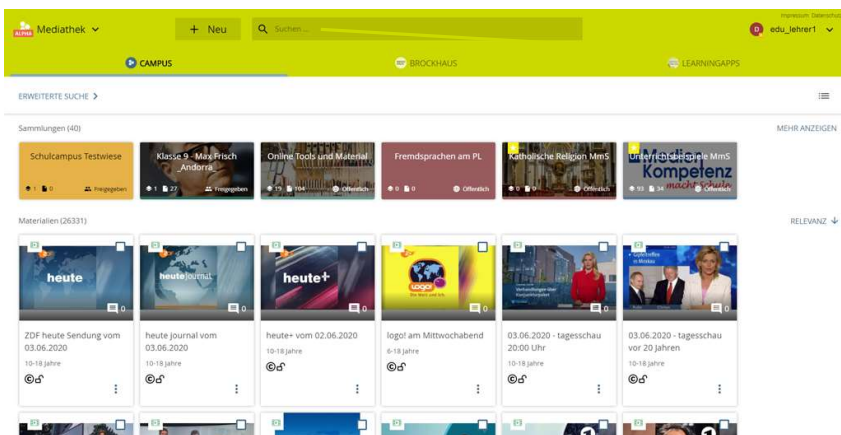

Mediathek wählen

Im Menü die Mediathek auswählen um zur Suchumgebung zu gelangen.

Suchbegriff eingeben

Beschränkung auf Schlagworte ergibt die besten Suchergebnisse. Satzstrukturen werden nicht berücksichtigt.

Beispiel Weltreligion

Der Suchbegriff muss im Titel, in den Schlagworten oder in der Beschreibung des Mediums vorhanden sein

weitere Suchbegriffe

Mehrere Suchbegriffe werden über **UND** verknüpft.