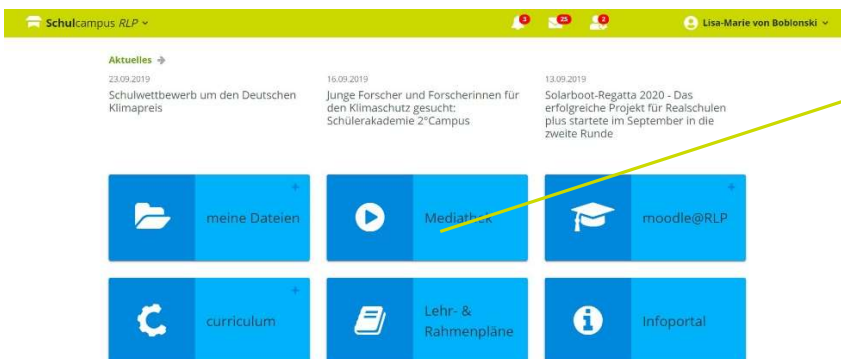

Der Schulcampus ist eine Online-Plattform. Bitte öffnen Sie ihren Internet-Browser.

URL eintragen

Die URL des Schulcampus in die Adressleiste des Internet-Browsers eintragen.

Anmelden anklicken

Vor der Anmeldung am Schulcampus-RLP stehen nur die blau hinterlegten Bereiche zur Verfügung.

Zugangsdaten eingeben

Mit der Eingabe der Benutzerdaten den Schulcampus betreten. Die Benutzerdaten werden vom Schulcampusbetreuerteam verwaltet und verteilt.

ANMELDEN anklicken

Bereich auswählen

Nach der Anmeldung stehen alle Bereiche zur Verfügung.