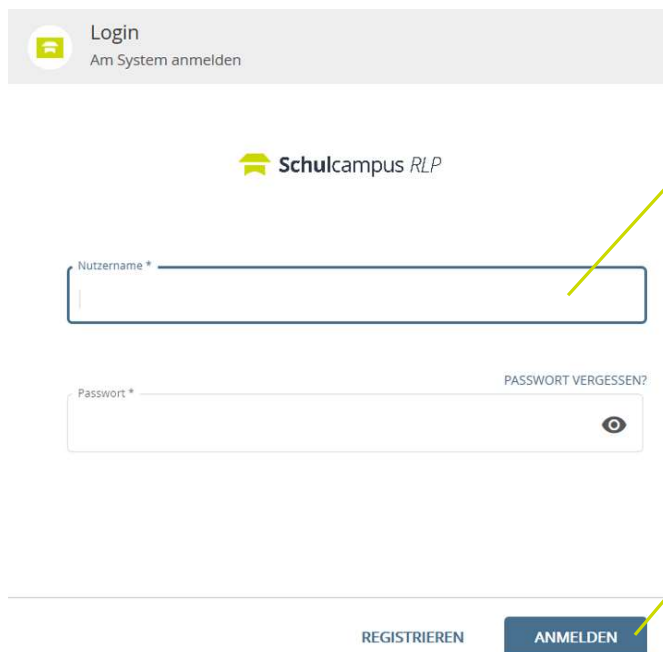

Der Schulcampus ist eine Online-Plattform. Bitte öffnen Sie ihren Internet-Browser.

URL eintragen

Die URL des Schulcampus in die Adressleiste des Internet-Browsers eintragen.

Anmelden anklicken

Vor der Anmeldung am Schulcampus-RLP stehen nur die blau hinterlegten Bereiche zur Verfügung.

Zugangsdaten eingeben

Mit der Eingabe der Benutzerdaten den Schulcampus betreten. Die Benutzerdaten werden vom Schulcampusbetreuerteam verwaltet und verteilt.

ANMELDEN anklicken

Bereich auswählen

Nach der Anmeldung stehen alle Bereiche zur Verfügung.