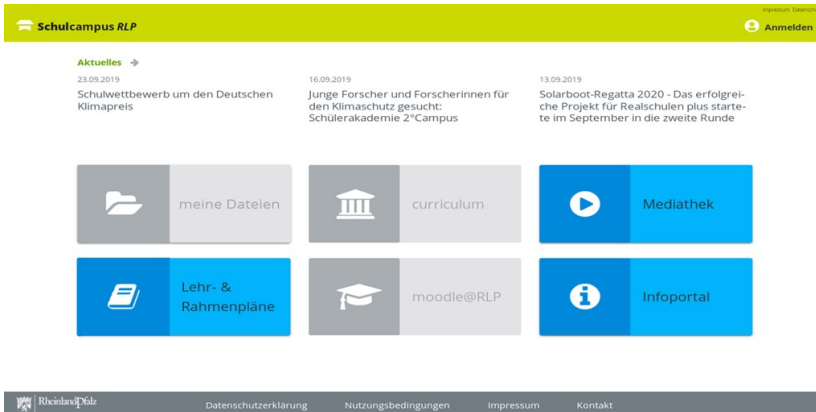

Der Schulcampus ist eine Online-Plattform. Bitte öffnen Sie ihren Internet-Browser.

URL eintragen

Die URL des Schulcampus in die Adressleiste des Internet-Browsers eintragen.

Anmelden anklicken

Vor der Anmeldung am Schulcampus-RLP stehen nur die blau hinterlegten Bereiche zur Verfügung.

Zugangsdaten eingeben

Mit der Eingabe der Benutzerdaten den Schulcampus betreten. Die Benutzerdaten werden vom Schulcampusbetreuerteam verwaltet und verteilt.

ANMELDEN anklicken

Bereich auswählen

Nach der Anmeldung stehen alle Bereiche zur Verfügung.