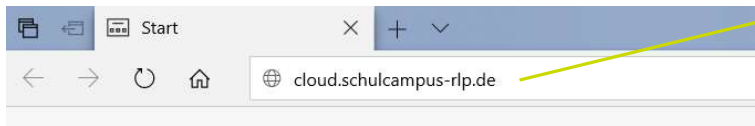

Der Schulcampus ist eine Online-Plattform. Bitte öffnen Sie ihren Internet-Browser.

URL eintragen

Die URL des Schulcampus in die Adressleiste des Internet-Browsers eintragen.

Anmelden anklicken

Vor der Anmeldung am Schulcampus-RLP stehen nur die blau hinterlegten Bereiche zur Verfügung.

Zugangsdaten eingeben

Mit der Eingabe der Benutzerdaten den Schulcampus betreten. Die Benutzerdaten werden vom Schulcampusbetreuerteam verwaltet und verteilt.

ANMELDEN anklicken

Bereich auswählen

Nach der Anmeldung stehen alle Bereiche zur Verfügung.